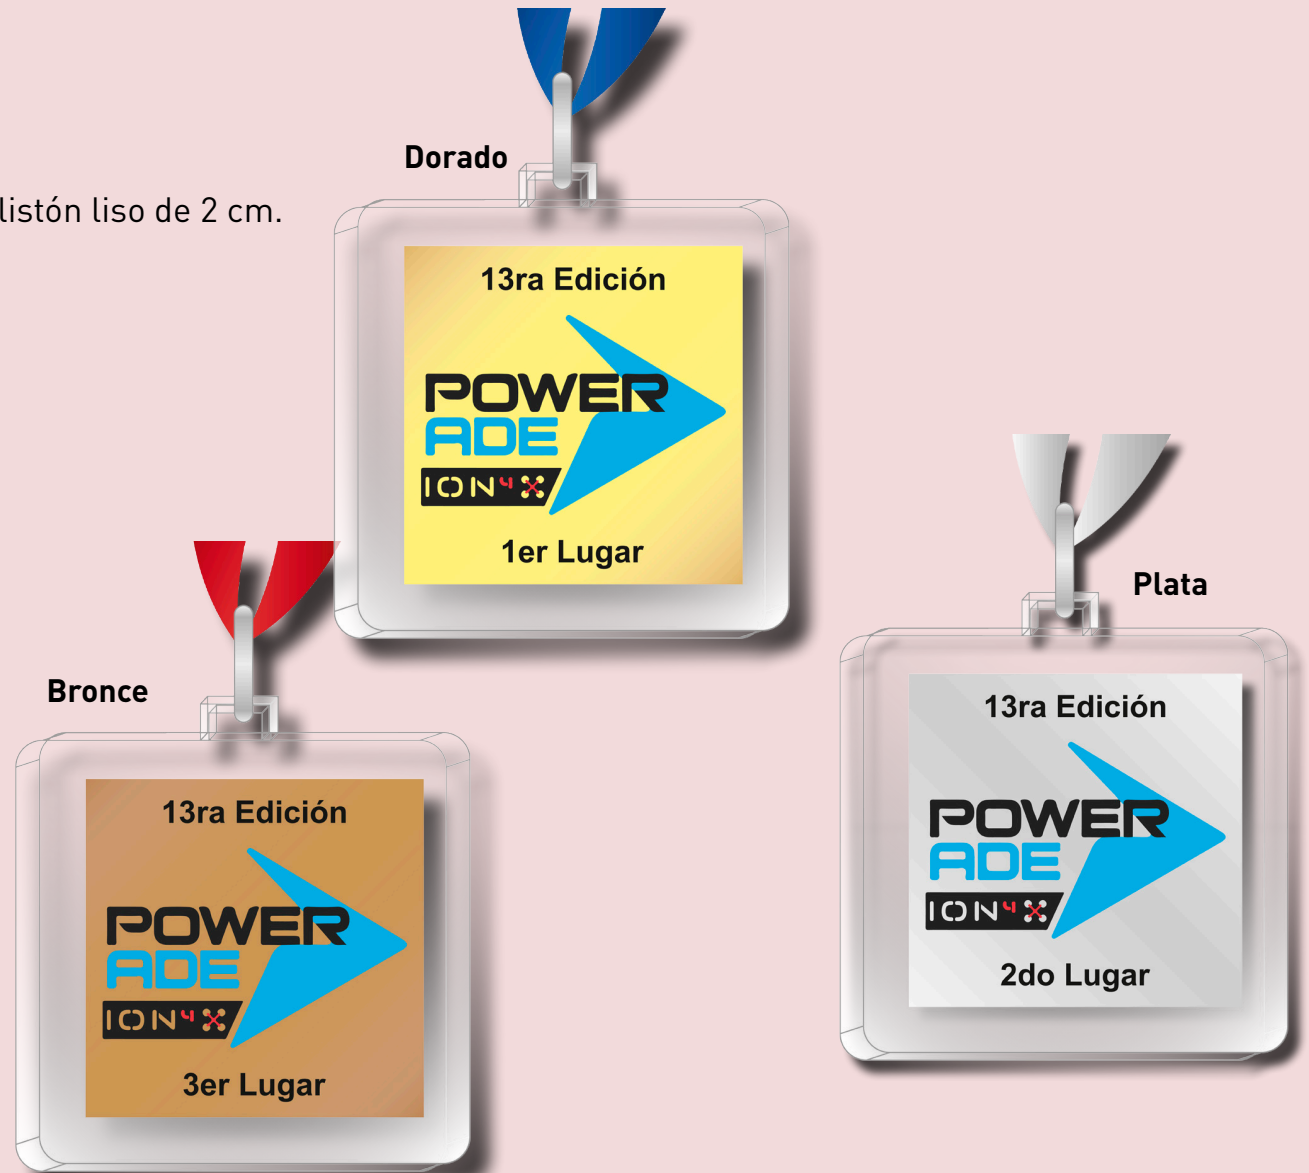

Blanco, Rojo, Azul, Amarillo y Verde.

Medidas

5.8 x 5.8 cm.

Área de impresión

5 x 5 cm.

Tipo de impresión

Shine color.

Incluye bolsa de celofan