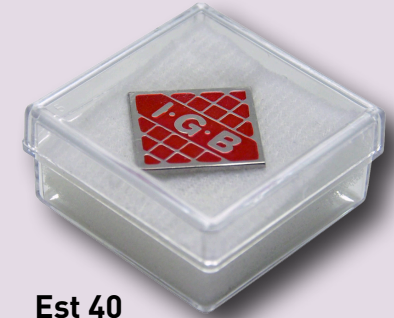

Estuches Pines

ESTUCHES PINES

DESCRIPCIÓN

Estuche cuadrado o redondo de plástico para pines.

Medidas

Cuadrado Est 40: 3 x 3 cm.

Redondo chico Est 41: 5 cm de diámetro.

Redondo grande Est 39: 6 cm de diámetro.

Cajita con Moño Est 42: 7 x 7 x 6 cm.

Terciopelo Est 43: 5.3 x 5.8 x 3.4 cm.

Redondo mini Est 44: 3 cm de diámetro.

Est 40