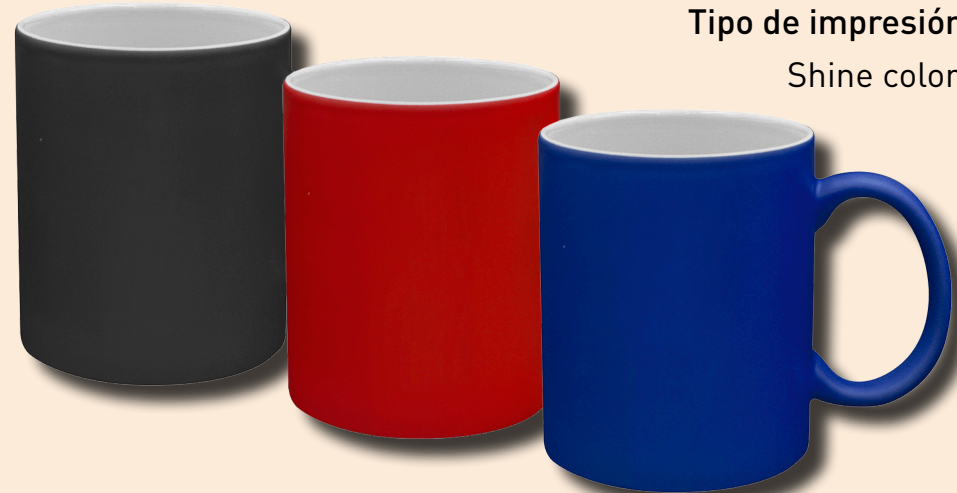

Tipo de impresión

Shine color.